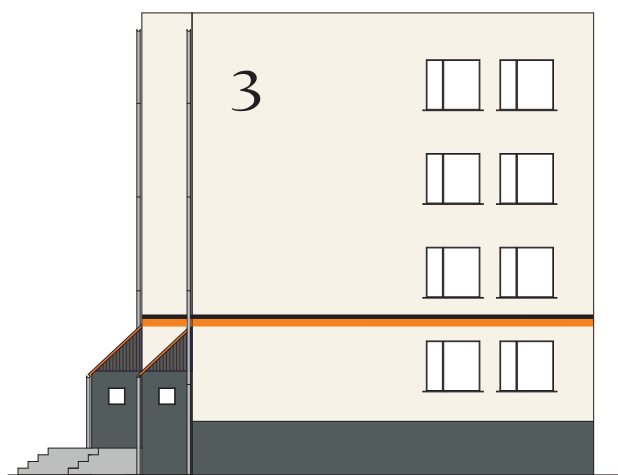

elewacja wschodnia

elewacja północna

elewacja zachodnia

elewacja południowa

kolor podstawowy budynku nr 3 - CAPAROL Basalt 15

kolor cokołów i kominów budynku nr 3 - CAPAROL Graphit 12 oraz odpowiednik RAL

kolor detali budynku nr 3 - CAPAROL Orange oraz odpowiednik RAL

kolor linii oraz graffiti - czarny mat

INWESTOR	Spółdzielnia Mieszkaniowa Lokatorsko - Własnościowa w Trzciance os. Słowackiego 24, 64 - 980 Trzcianka	NR RYSUNKU 2
OBIEKT	kolorystyka elewacji budynku mieszkalnego wielorodzinnego nr 3 Trzcianka, os. Zacisze, działka o nr ew.: 531/4	SKALA 1:150
TREŚĆ RYSUNKU	ZESTAWIENIE ELEWACJI	DATA MARZEC 2019 r.
OPRACOWAŁA	mgr inż. arch. Sylwia Kęcińska upr. bud. nr WP-OIA/OKK/UpB/42/2010	PODPIS